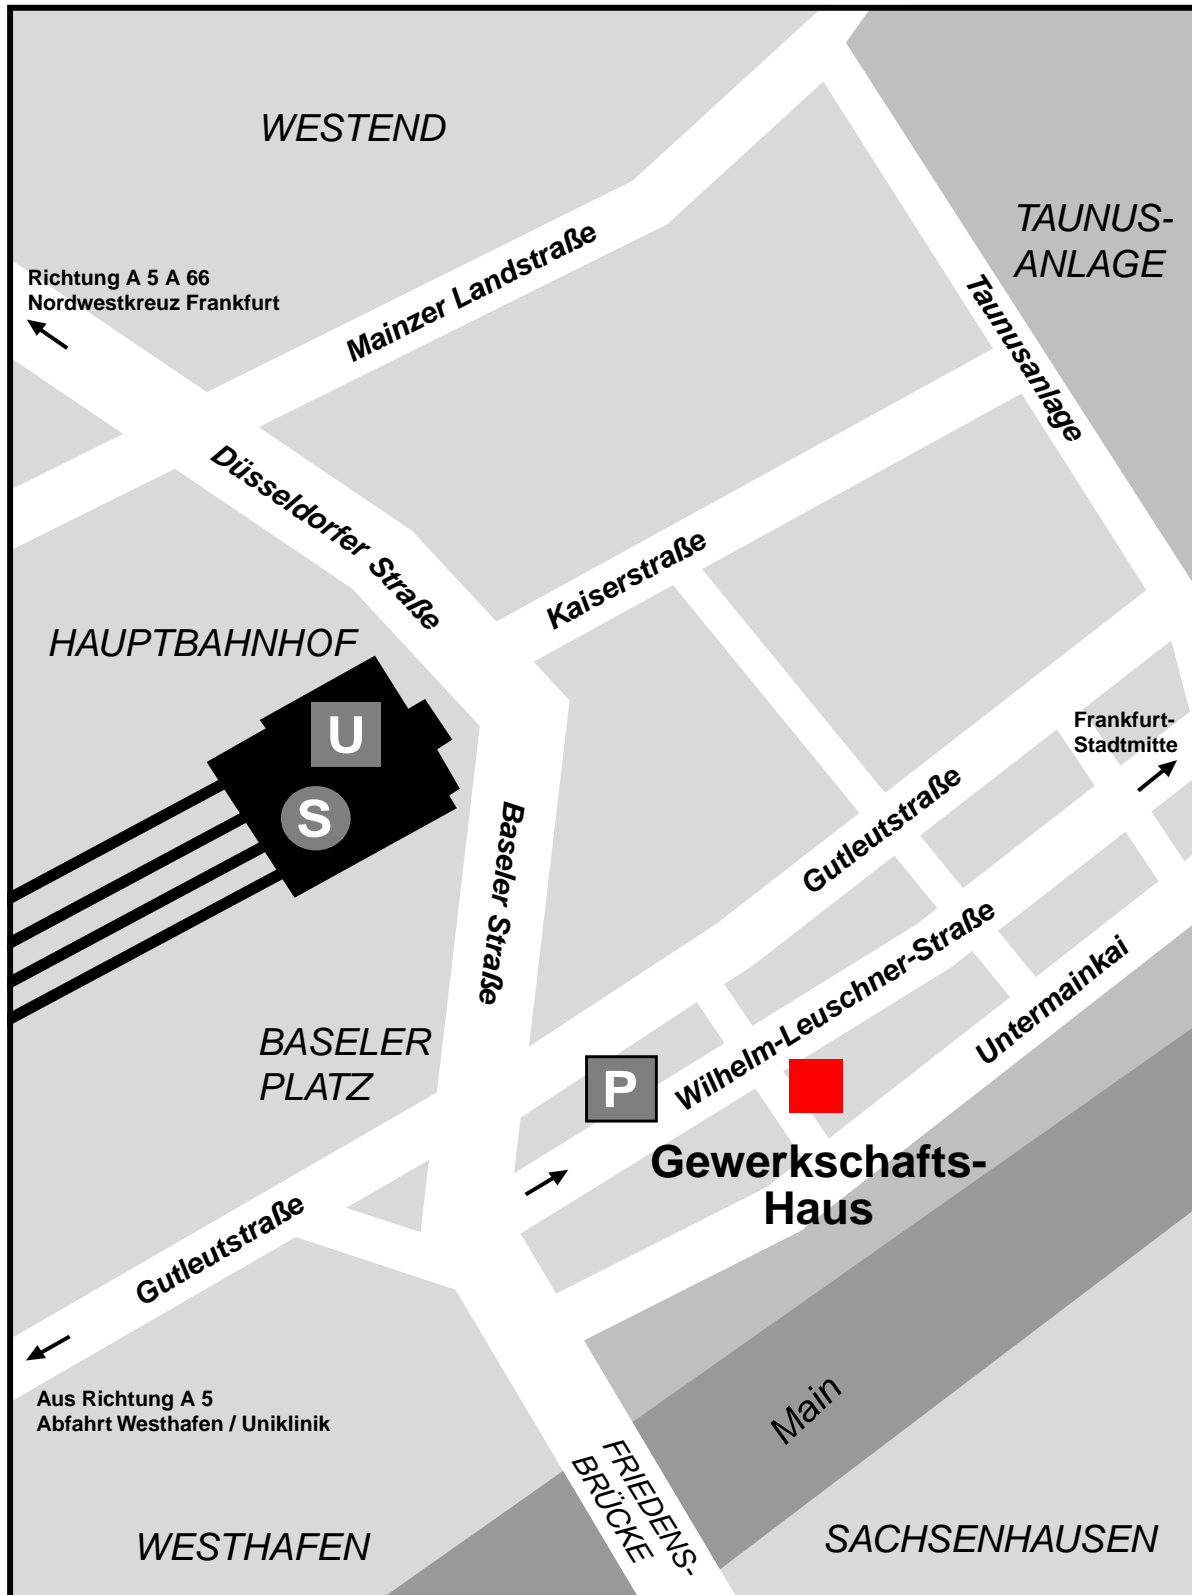

So finden Sie den Weg zum Gewerkschaftshaus

Gewerkschaftshaus

Wilhelm-Leuschner-Straße 69-77
60329 Frankfurt am Main

Fon (0 69) 24 00 57 41
Fax (0 69) 24 00 57 42

SAALBAU GmbH

Eschersheimer Landstraße 23
60322 Frankfurt am Main